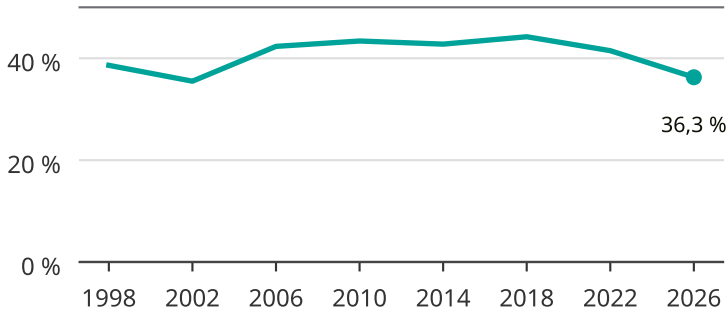

# Kvinnor som kandiderar

Andel per val till kommunfullmäktige i Mora

Källa: SCB/Valmyndigheten. För 2026 gäller det anmälda kandidater  
2026-06-15.

Newsworthy