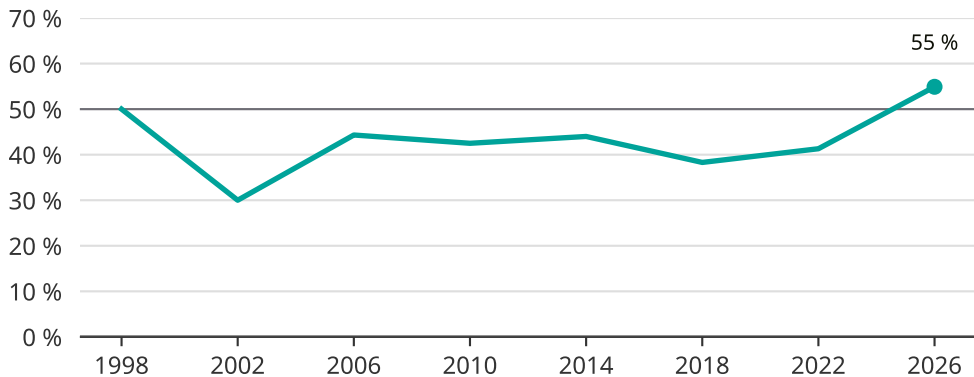

Kvinnor som kandiderar

Andel per val till kommunfullmäktige i Sorsele

Källa: SCB/Valmyndigheten. För 2026 gäller det anmälda kandidater 2026-04-10.