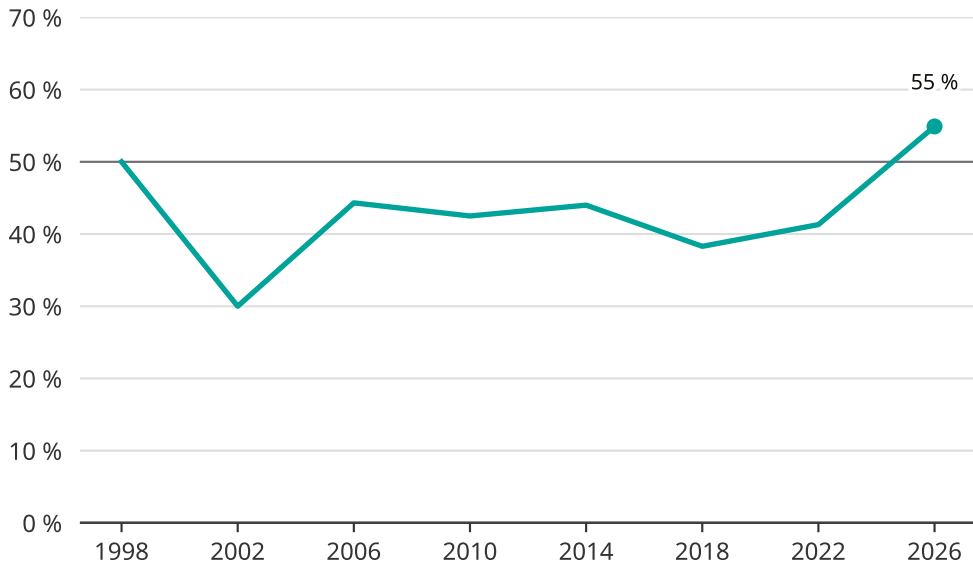

Kvinnor som kandiderar

Andel per val till kommunfullmäktige i Sorsele

Källa: SCB/Valmyndigheten. För 2026 gäller det anmälda kandidater 2026-04-10.