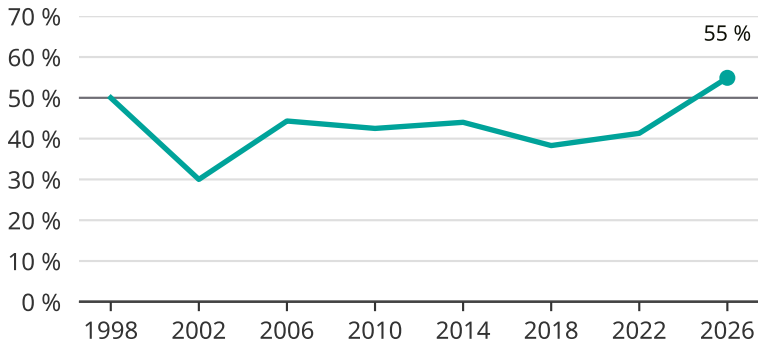

# Kvinnor som kandiderar

Andel per val till kommunfullmäktige i Sorsele

Källa: SCB/Valmyndigheten. För 2026 gäller det anmälda kandidater 2026-04-10.