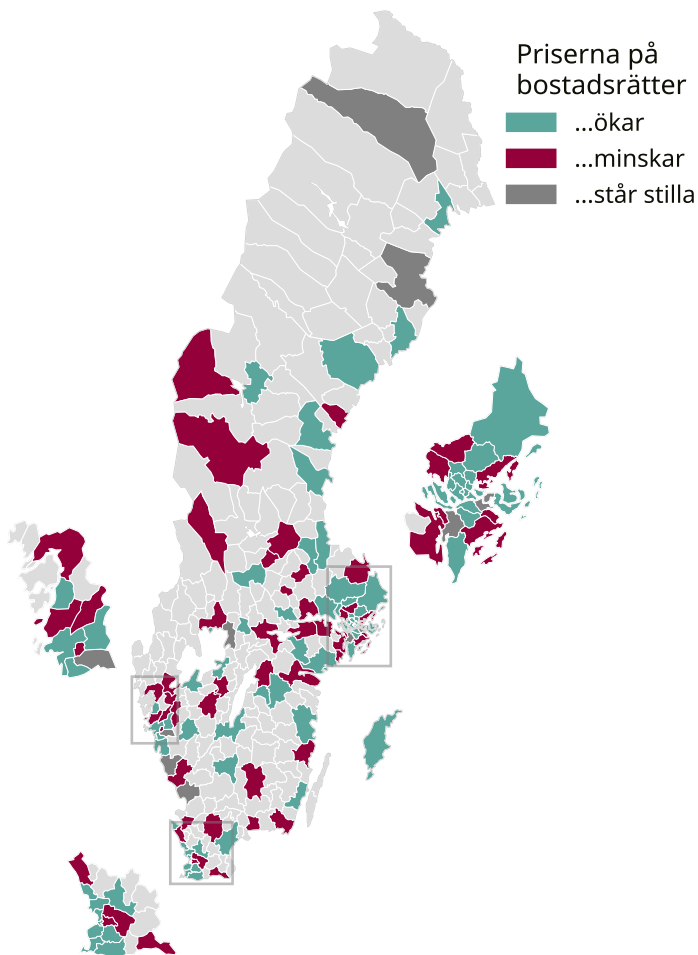

Prisutveckling för bostadsrätter kommun för kommun

Prisutveckling för bostadsrätter under de senaste tre månaderna, jämfört med tre månader tidigare.

I kommuner med färre än 20 försäljningar redovisas inga uppgifter om prisutveckling