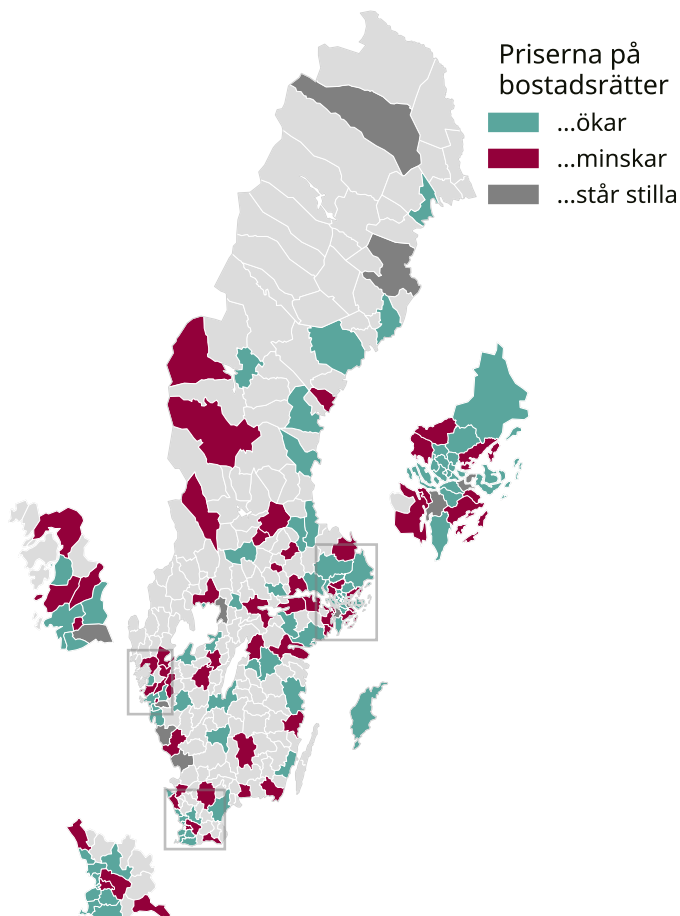

Prisutveckling för bostadsrätter kommun för kommun

Prisutveckling för bostadsrätter under de senaste tre månaderna, jämfört med tre månader tidigare.

I kommuner med färre än 20 försäljningar redovisas inga uppgifter om prisutveckling