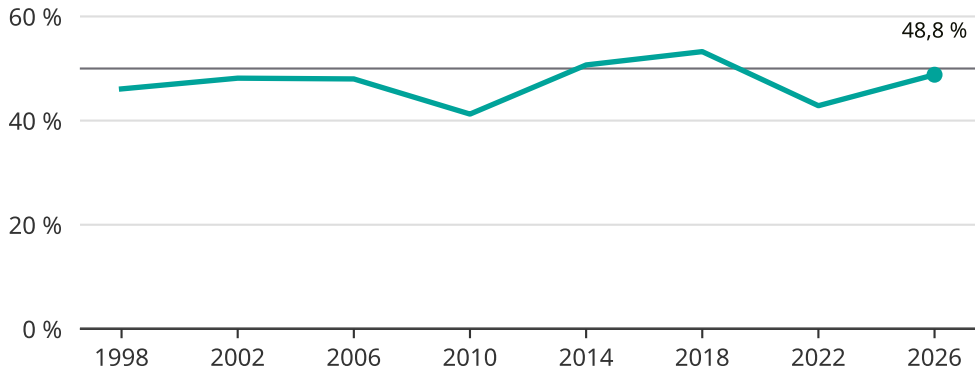

Kvinnor som kandiderar

Andel per val till kommunfullmäktige i Grums

Källa: SCB/Valmyndigheten. För 2026 gäller det anmälda kandidater 2026-05-07.