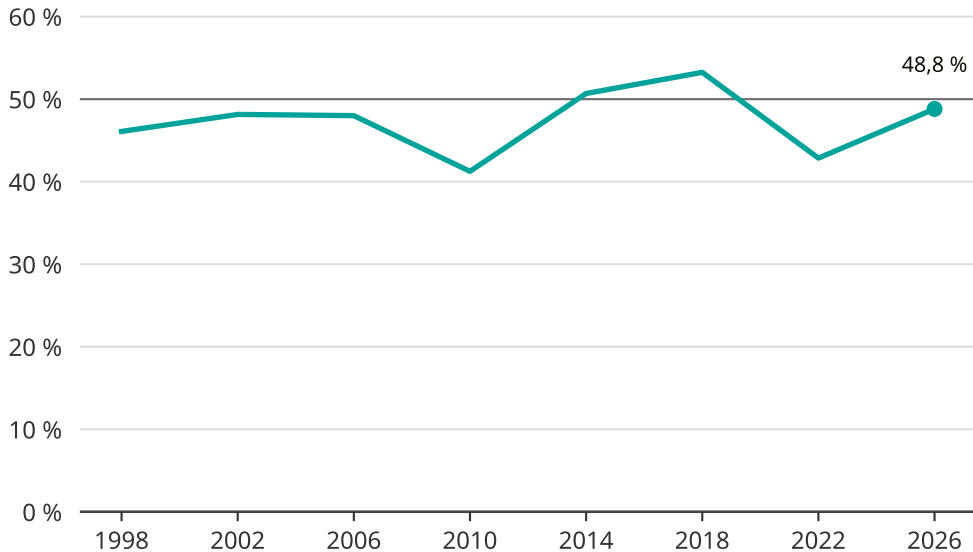

# Kvinnor som kandiderar

Andel per val till kommunfullmäktige i Grums

Källa: SCB/Valmyndigheten. För 2026 gäller det anmälda kandidater 2026-05-07.