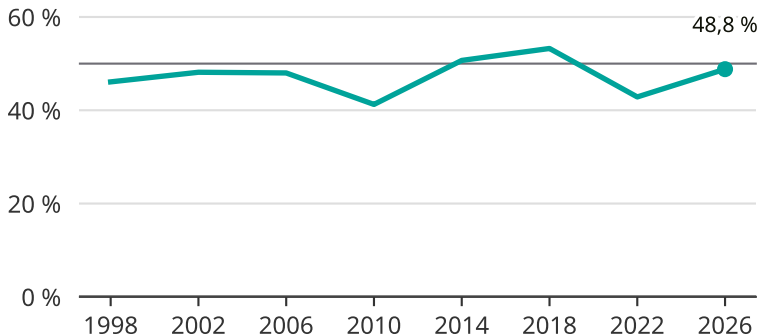

# Kvinnor som kandiderar

Andel per val till kommunfullmäktige i Grums

Källa: SCB/Valmyndigheten. För 2026 gäller det anmälda kandidater 2026-05-07.