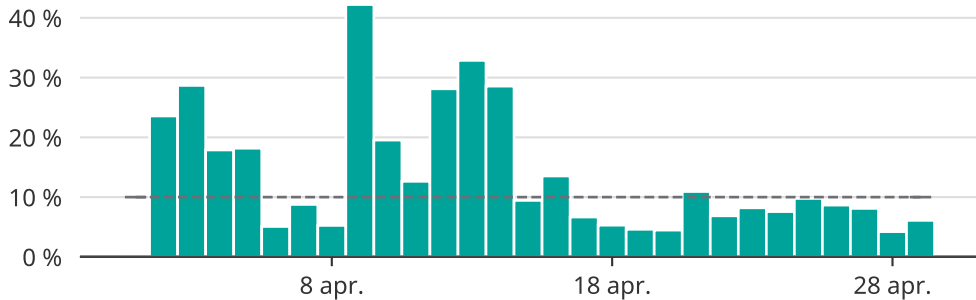

# Under tolv dagar var mer än var tionde tåg sent

Andel försenade tåg per dag i Västerås kommun

Baserat på insamlad realtidsdata från Trafikverket