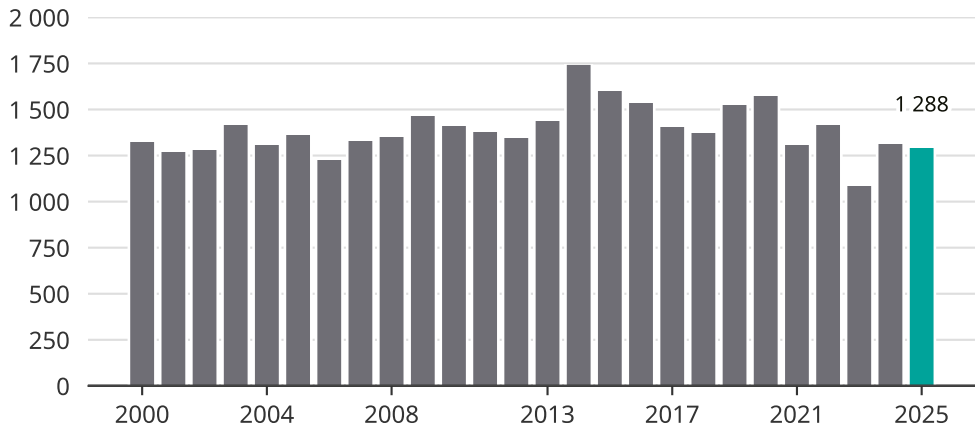

# Cykelstöder i Helsingborg 2000-2025

Källa: Brå. Observera att 2025 års siffror fortfarande är preliminära.