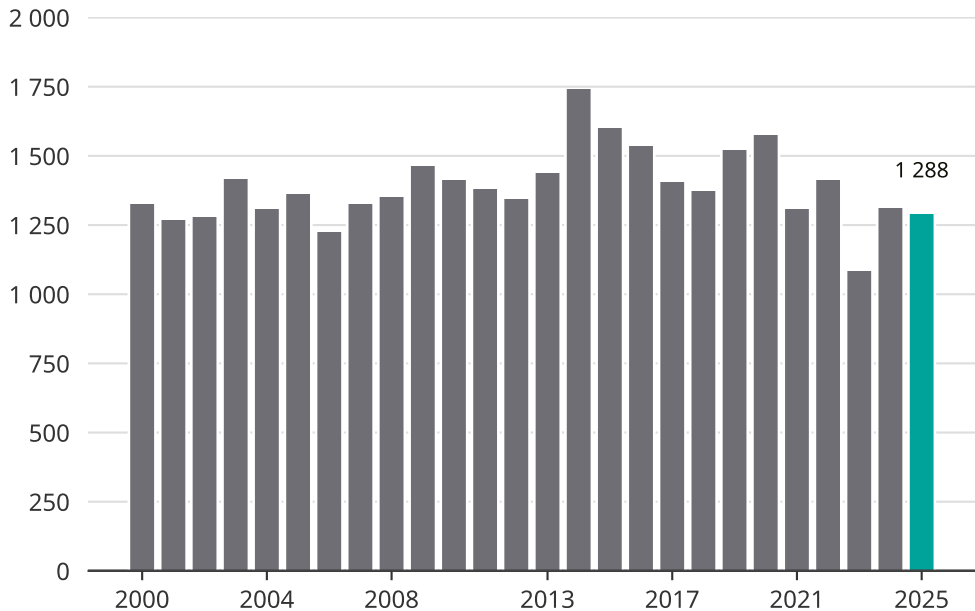

Cykelstöder i Helsingborg 2000–2025

Källa: Brå. Observera att 2025 års siffror fortfarande är preliminära.