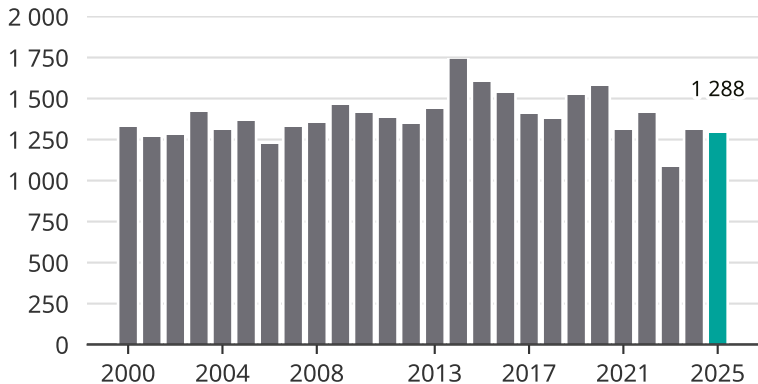

Cykelstöder i Helsingborg 2000–2025

Källa: Brå. Observera att 2025 års siffror fortfarande är preliminära.