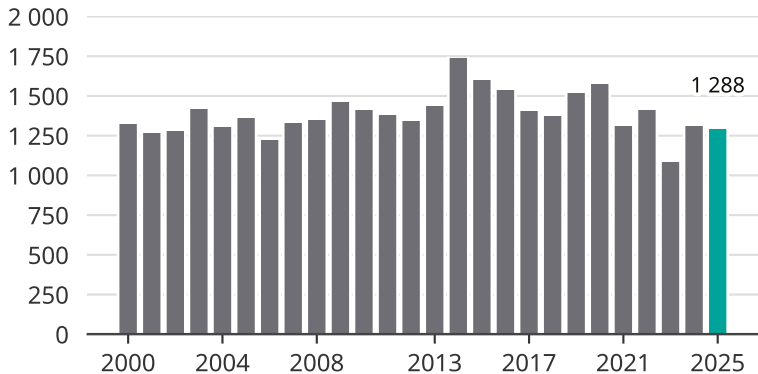

Cykelstöder i Helsingborg 2000–2025

Källa: Brå. Observera att 2025 års siffror fortfarande är preliminära.