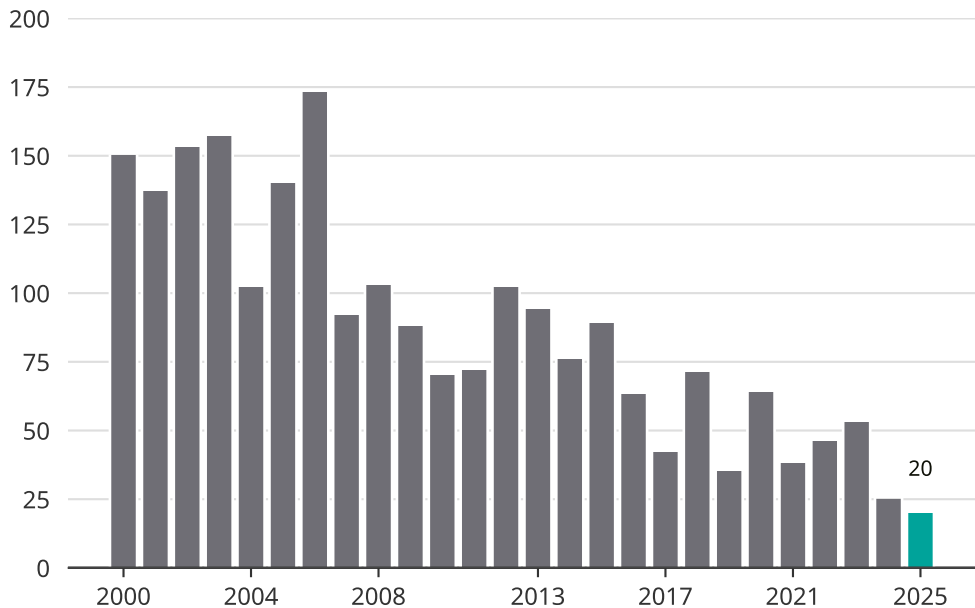

Cykelstöder i Finspång 2000–2025

Källa: Brå. Observera att 2025 års siffror fortfarande är preliminära.