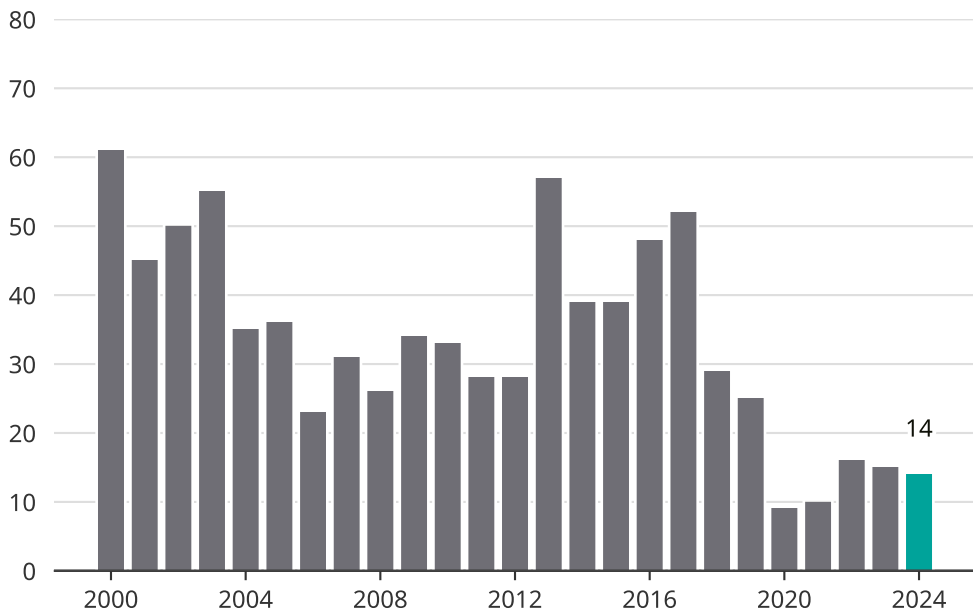

# Cykelstöder i Malung-Sälen 2000–2024

Källa: Brå. Observera att 2024 års siffror fortfarande är preliminära.