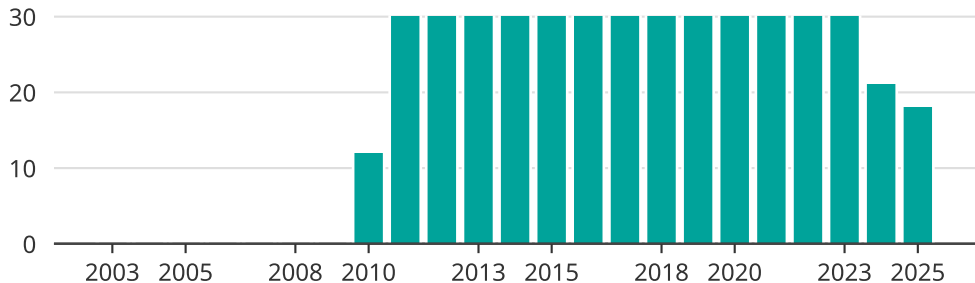

Vindkraft i Arjeplogs kommun, år för år

Installerad vindkraft (maxeffekt, MW)

Saknade staplar kan bero på statistiksekretess.