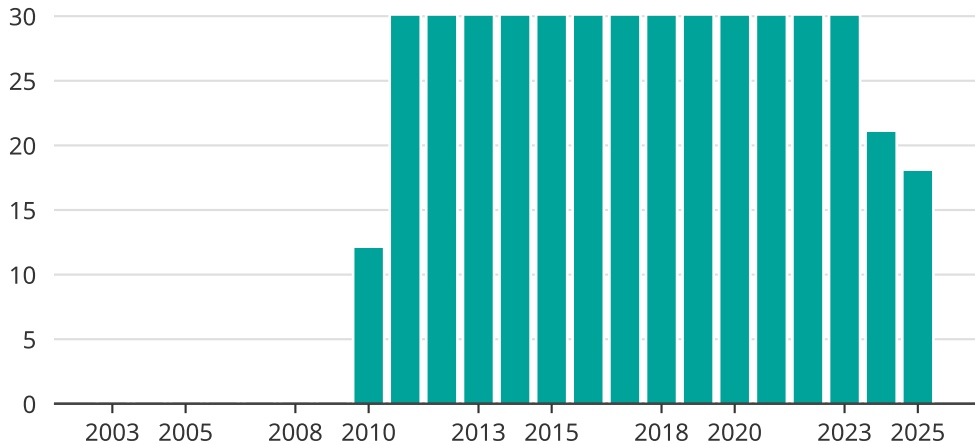

Vindkraft i Arjeplogs kommun, år för år

Installerad vindkraft (maxeffekt, MW)

Saknade staplar kan bero på statistiksekretess.