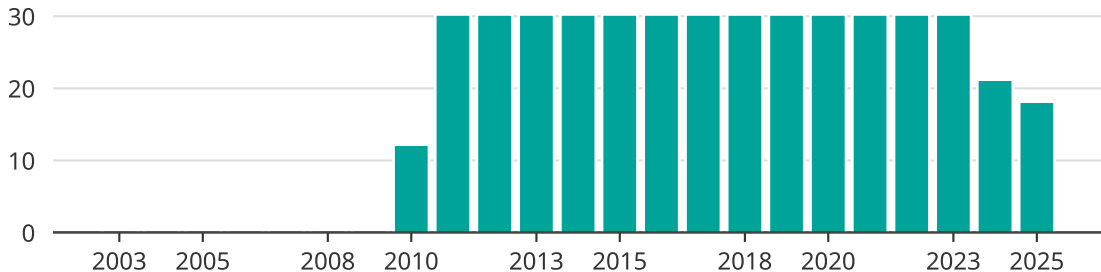

Vindkraft i Arjeplogs kommun, år för år

Installerad vindkraft (maxeffekt, MW)

Saknade staplar kan bero på statistiksekretess.