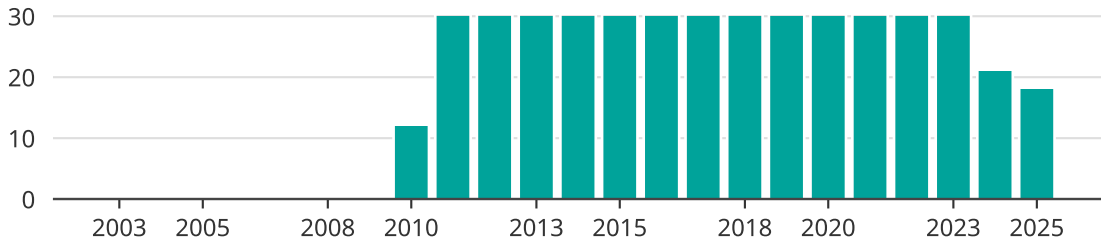

Vindkraft i Arjeplogs kommun, år för år

Installerad vindkraft (maxeffekt, MW)

Saknade staplar kan bero på statistiksekretess.