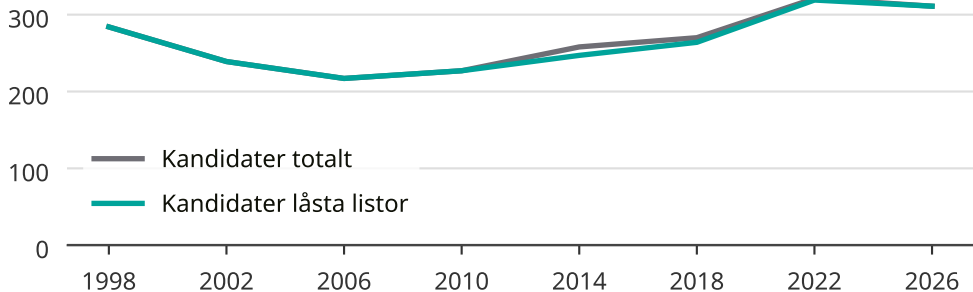

# Kandidater till kommunfullmäktige

Antal unika kandidater per val i Norrtälje kommun

Källa: SCB/Valmyndigheten. För 2026 gäller det anmälda kandidater 2026-06-15.