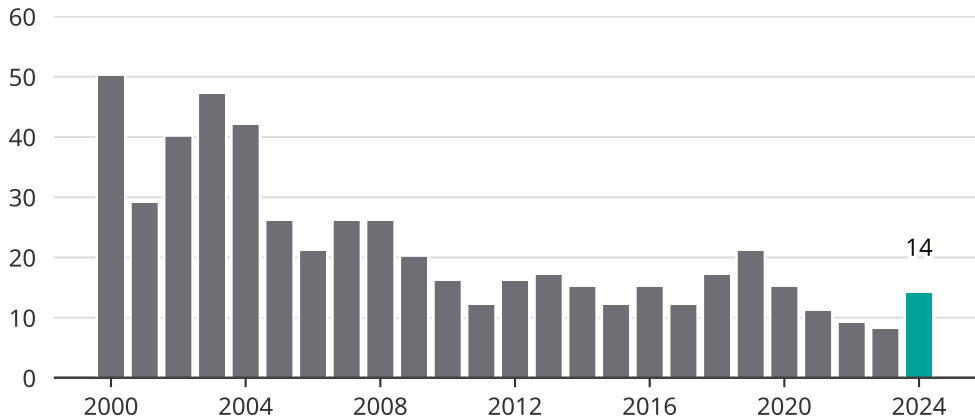

Cykelstöder i Smedjebacken 2000–2024

Källa: Brå. Observera att 2024 års siffror fortfarande är preliminära.