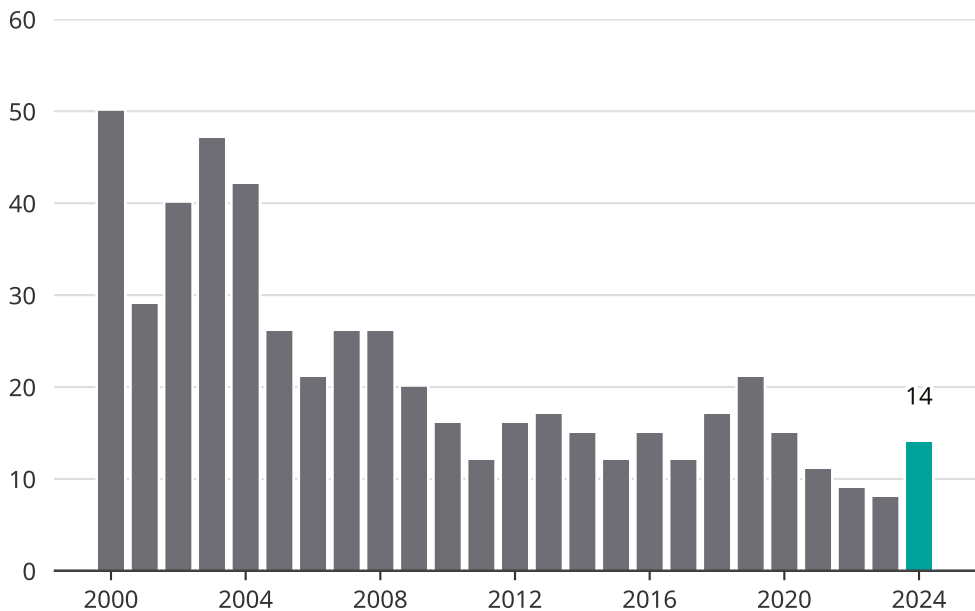

Cykelstöder i Smedjebacken 2000–2024

Källa: Brå. Observera att 2024 års siffror fortfarande är preliminära.