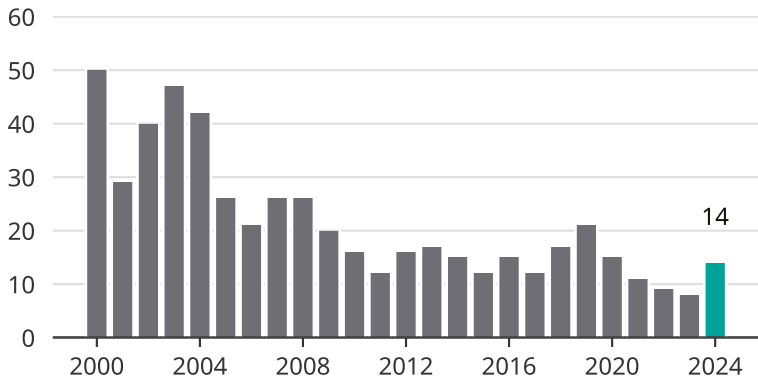

# Cykelstöder i Smedjebacken 2000–2024

Källa: Brå. Observera att 2024 års siffror fortfarande är preliminära.