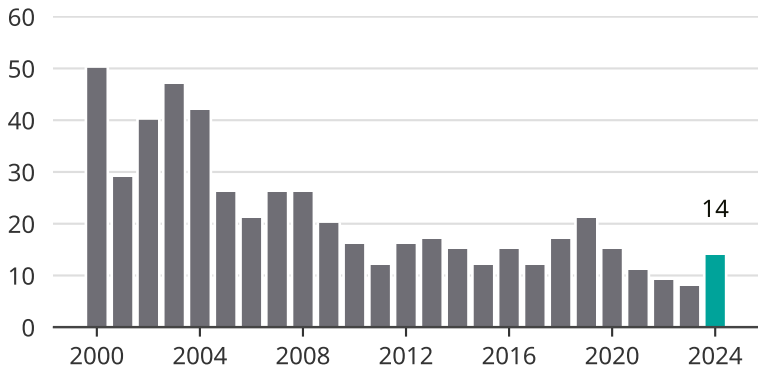

Cykelstöder i Smedjebacken 2000–2024

Källa: Brå. Observera att 2024 års siffror fortfarande är preliminära.