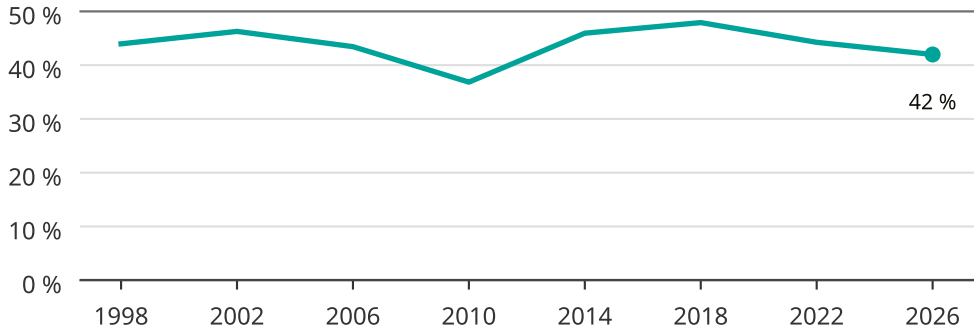

Kvinnor som kandiderar

Andel per val till kommunfullmäktige i Ånge

Källa: SCB/Valmyndigheten. För 2026 gäller det anmälda kandidater 2026-06-15.