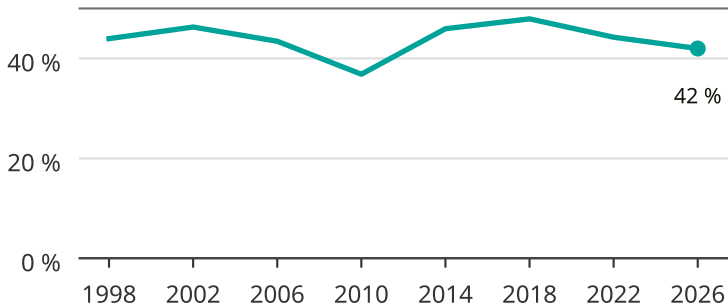

Kvinnor som kandiderar

Andel per val till kommunfullmäktige i Ånge

Källa: SCB/Valmyndigheten. För 2026 gäller det anmälda kandidater 2026-06-15.