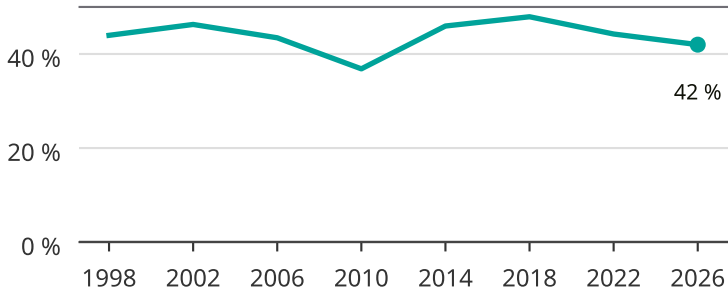

# Kvinnor som kandiderar

Andel per val till kommunfullmäktige i Ånge

Källa: SCB/Valmyndigheten. För 2026 gäller det anmälda kandidater  
2026-06-15.

Newsworthy