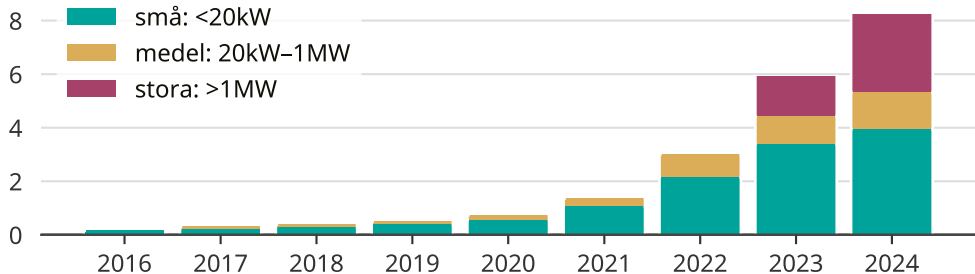

Snabb ökning av solcellsel i Emmaboda kommun

Totalt installerad effekt per storleksklass.

Saknade staplar kan bero på statistiksekretess.