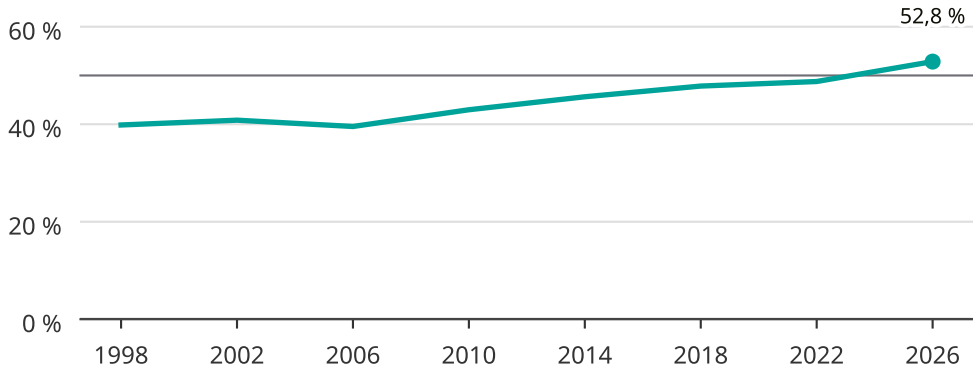

# Kvinnor som kandiderar

Andel per val till kommunfullmäktige i Berg

Källa: SCB/Valmyndigheten. För 2026 gäller det anmälda kandidater 2026-06-15.