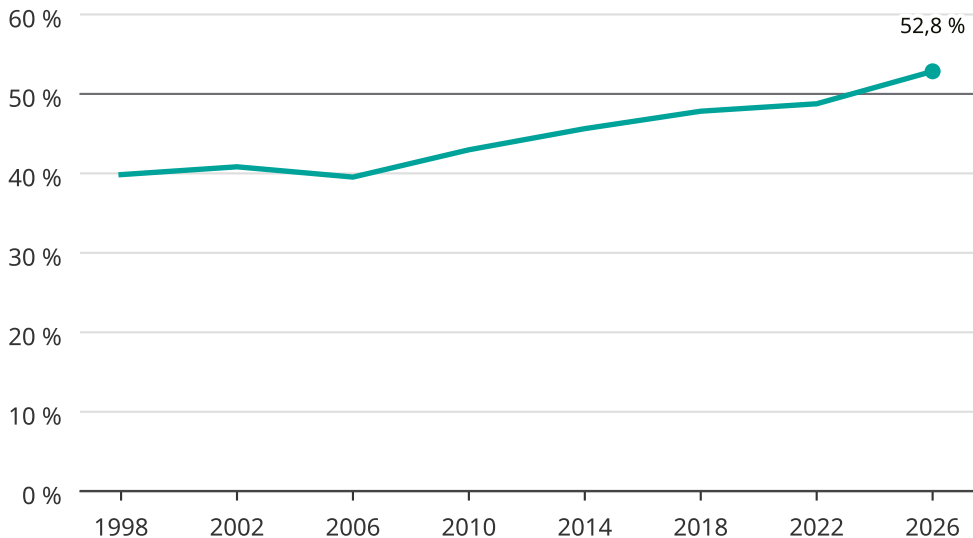

# Kvinnor som kandiderar

Andel per val till kommunfullmäktige i Berg

Källa: SCB/Valmyndigheten. För 2026 gäller det anmälda kandidater 2026-06-15.