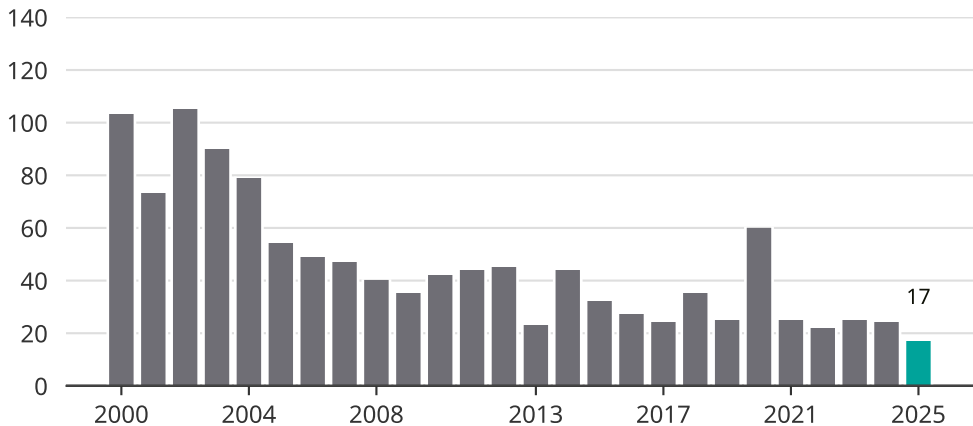

# Cykelstöder i Hedemora 2000–2025

Källa: Brå. Observera att 2025 års siffror fortfarande är preliminära.