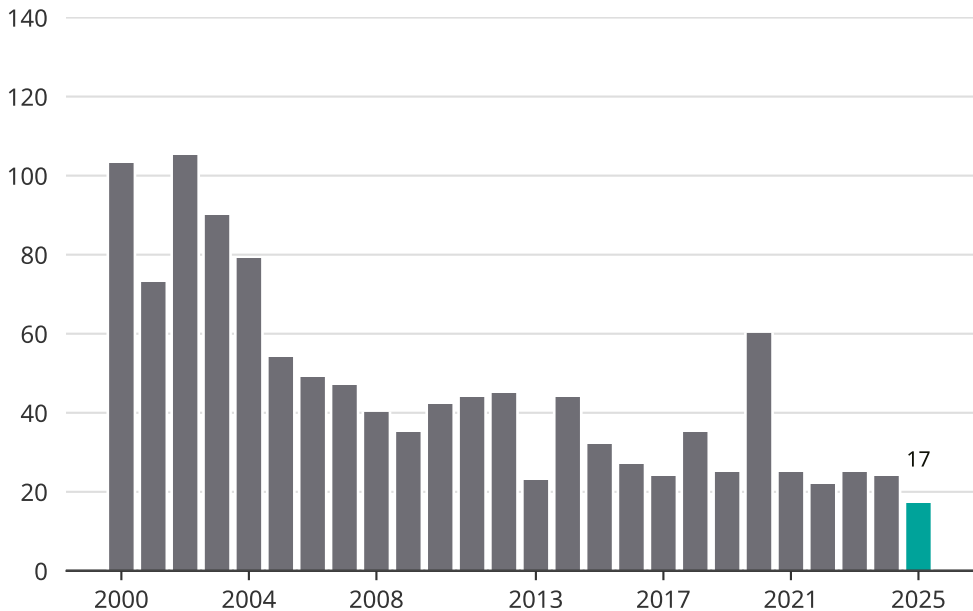

Cykelstöder i Hedemora 2000–2025

Källa: Brå. Observera att 2025 års siffror fortfarande är preliminära.