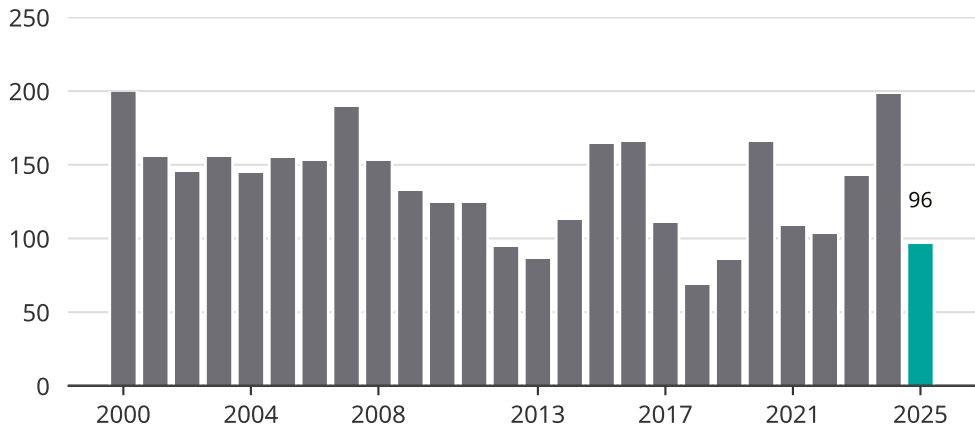

# Cykelstöder i Hudiksvall 2000–2025

Källa: Brå. Observera att 2025 års siffror fortfarande är preliminära.