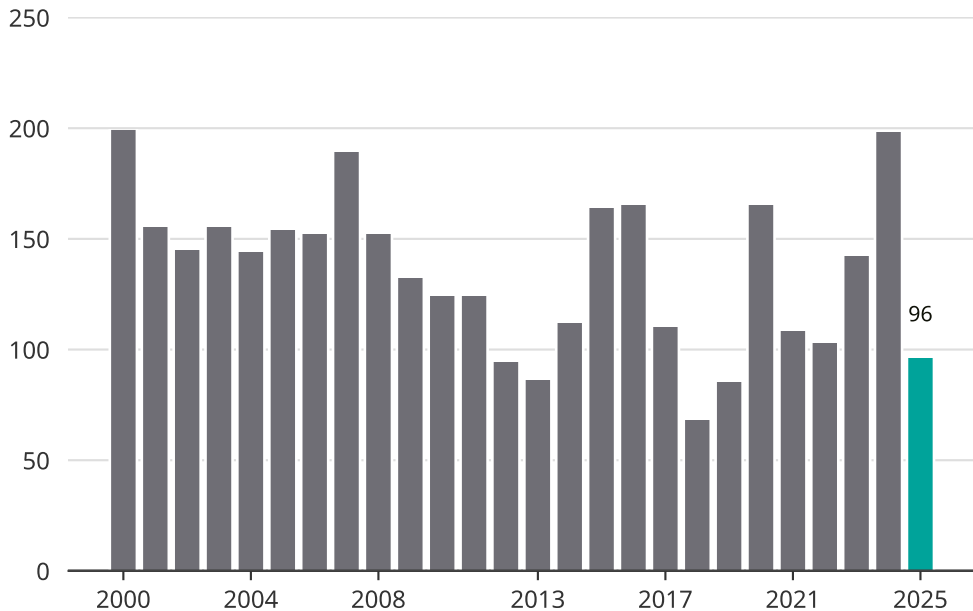

Cykelstöder i Hudiksvall 2000–2025

Källa: Brå. Observera att 2025 års siffror fortfarande är preliminära.