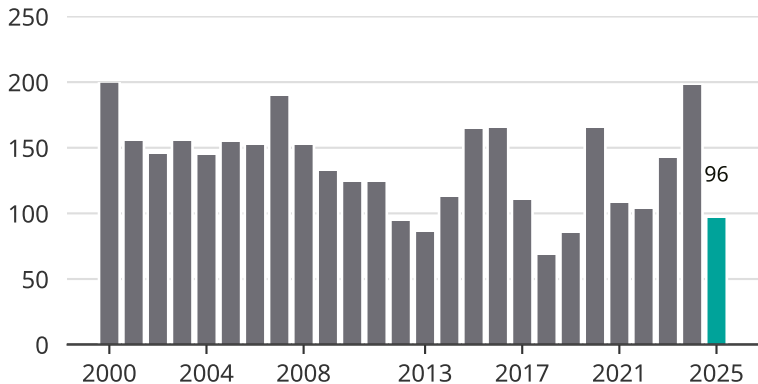

Cykelstöder i Hudiksvall 2000–2025

Källa: Brå. Observera att 2025 års siffror fortfarande är preliminära.