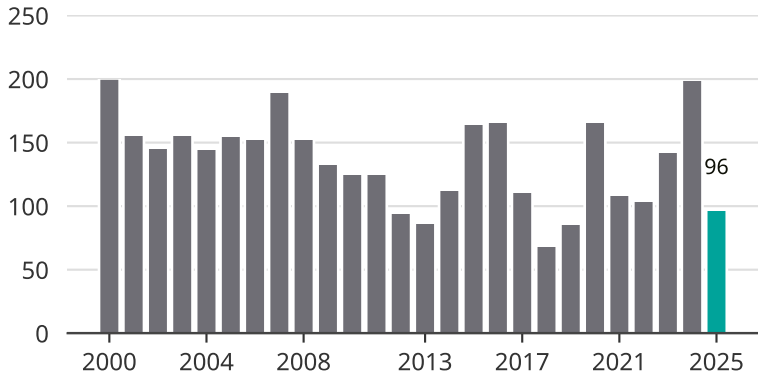

Cykelstöder i Hudiksvall 2000–2025

Källa: Brå. Observera att 2025 års siffror fortfarande är preliminära.