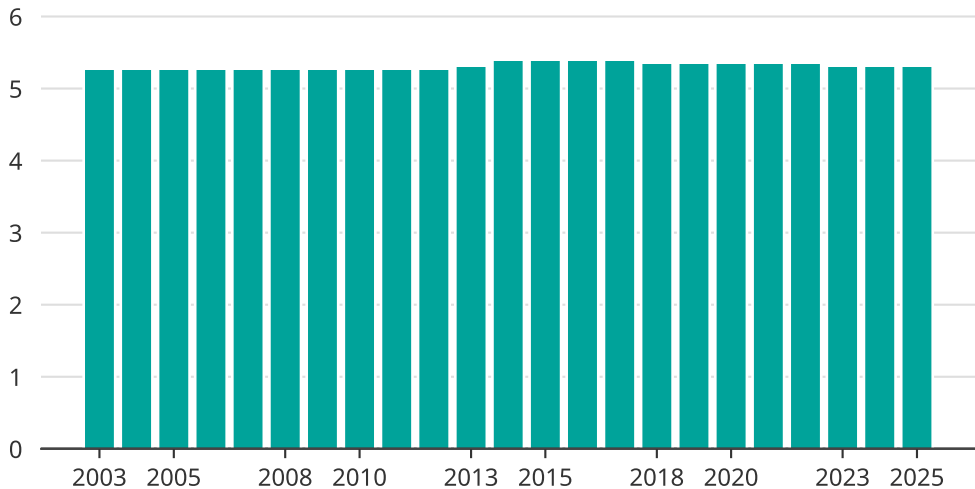

# Vindkraft i Sjöbo kommun, år för år

Installerad vindkraft (maxeffekt, MW)

Saknade staplar kan bero på statistiksekretess.