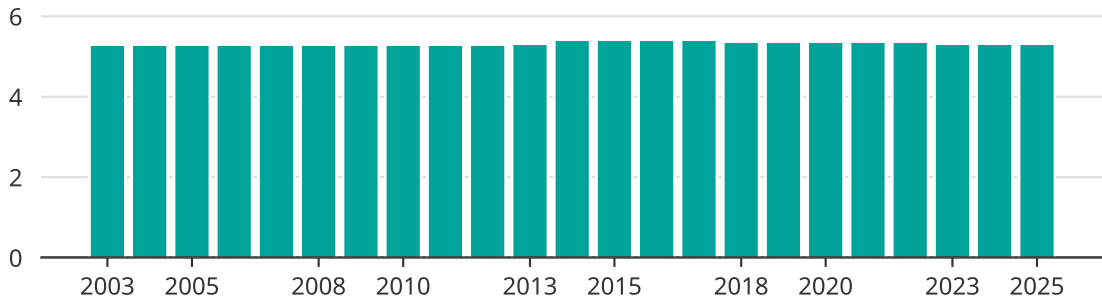

Vindkraft i Sjöbo kommun, år för år

Installerad vindkraft (maxeffekt, MW)

Saknade staplar kan bero på statistiksekretess.