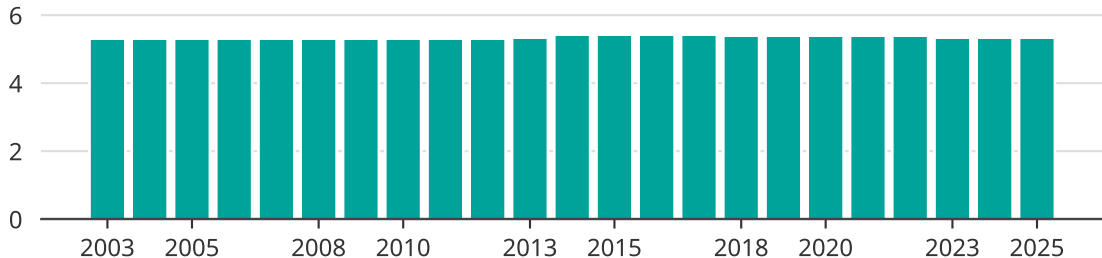

# Vindkraft i Sjöbo kommun, år för år

Installerad vindkraft (maxeffekt, MW)

Saknade staplar kan bero på statistiksekretess.