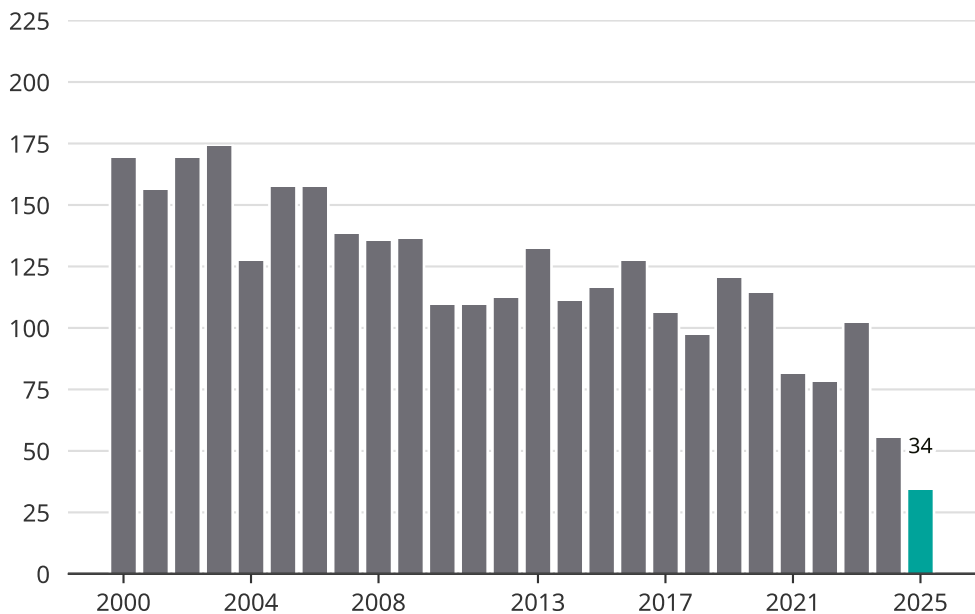

# Cykelstöder i Gislaved 2000–2025

Källa: Brå. Observera att 2025 års siffror fortfarande är preliminära.