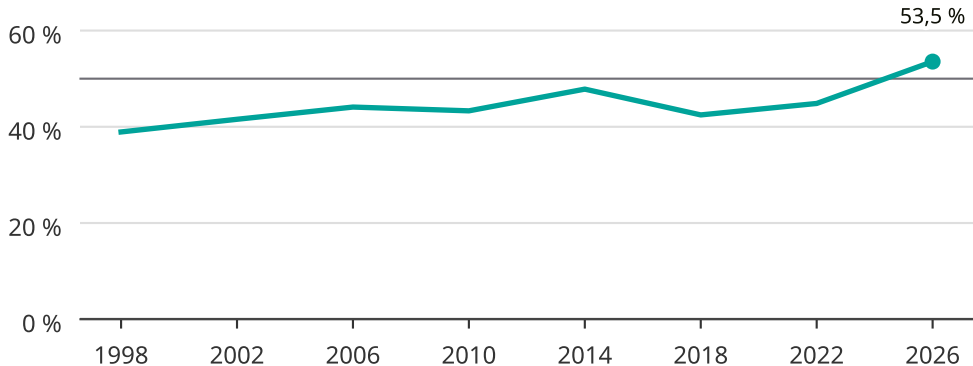

Kvinnor som kandiderar

Andel per val till kommunfullmäktige i Kristinehamn

Källa: SCB/Valmyndigheten. För 2026 gäller det anmälda kandidater 2026-06-15.