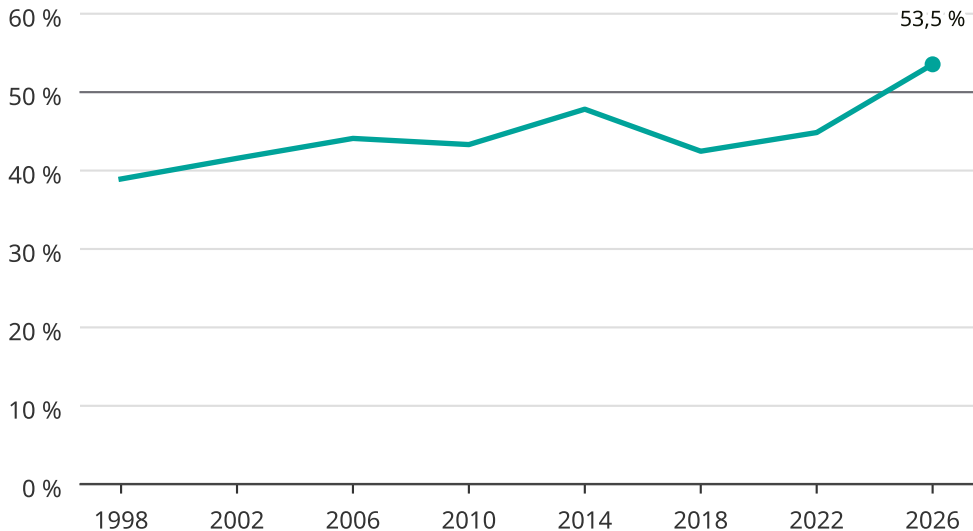

Kvinnor som kandiderar

Andel per val till kommunfullmäktige i Kristinehamn

Källa: SCB/Valmyndigheten. För 2026 gäller det anmälda kandidater 2026-06-15.