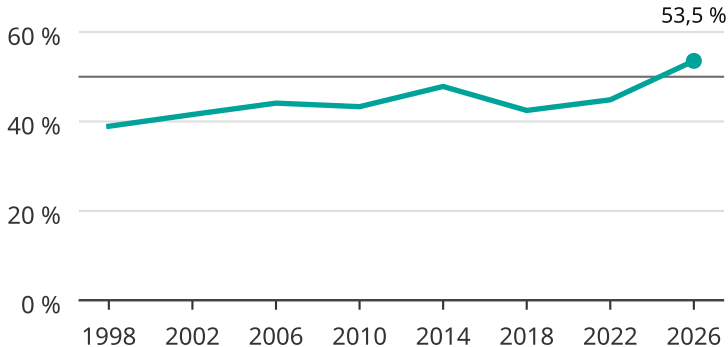

Kvinnor som kandiderar

Andel per val till kommunfullmäktige i Kristinehamn

Källa: SCB/Valmyndigheten. För 2026 gäller det anmälda kandidater 2026-06-15.