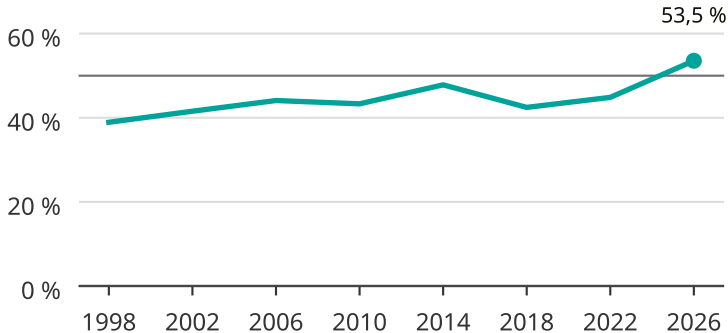

Kvinnor som kandiderar

Andel per val till kommunfullmäktige i Kristinehamn

Källa: SCB/Valmyndigheten. För 2026 gäller det anmälda kandidater
2026-06-15.

Newsworthy