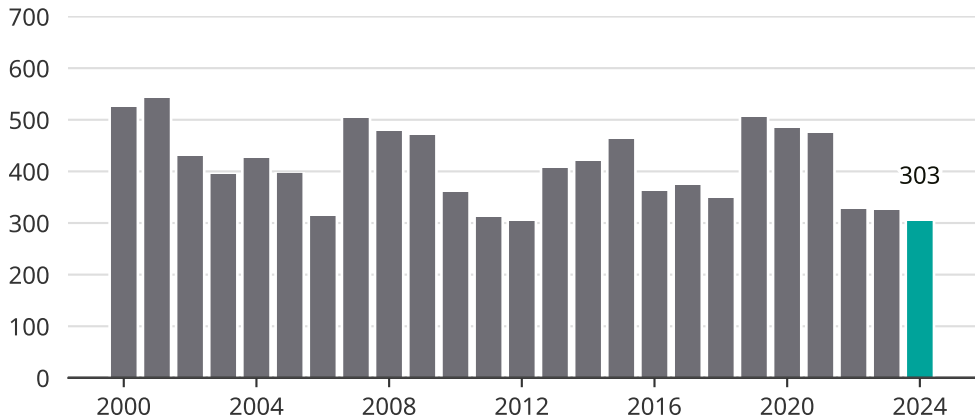

Cykelstöder i Trollhättan 2000-2024

Källa: Brå. Observera att 2024 års siffror fortfarande är preliminära.