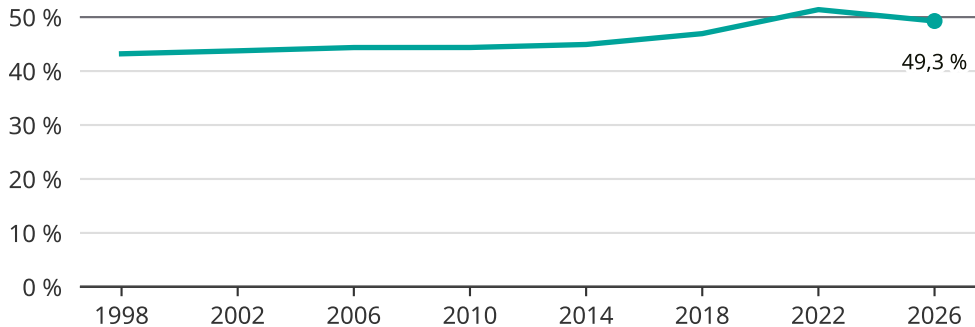

Kvinnor som kandiderar

Andel per val till kommunfullmäktige i Nora

Källa: SCB/Valmyndigheten. För 2026 gäller det anmälda kandidater 2026-05-07.