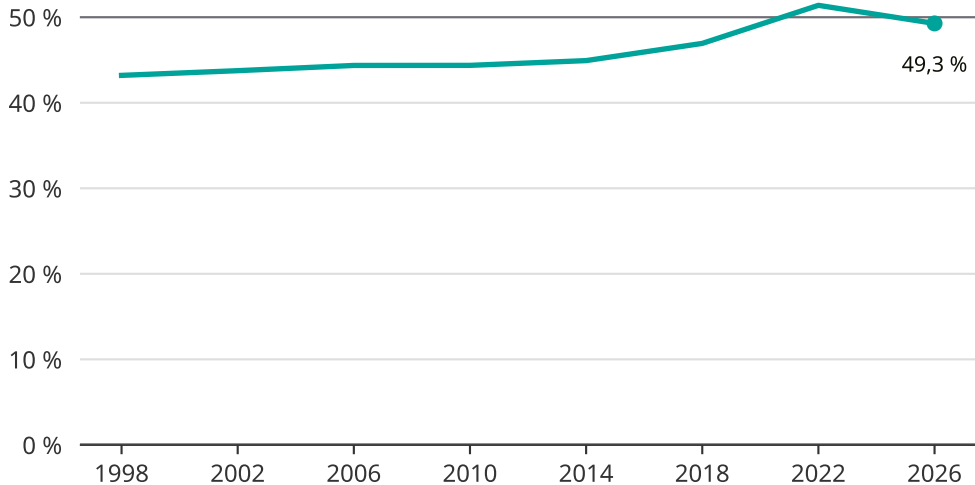

# Kvinnor som kandiderar

Andel per val till kommunfullmäktige i Nora

Källa: SCB/Valmyndigheten. För 2026 gäller det anmälda kandidater 2026-05-07.