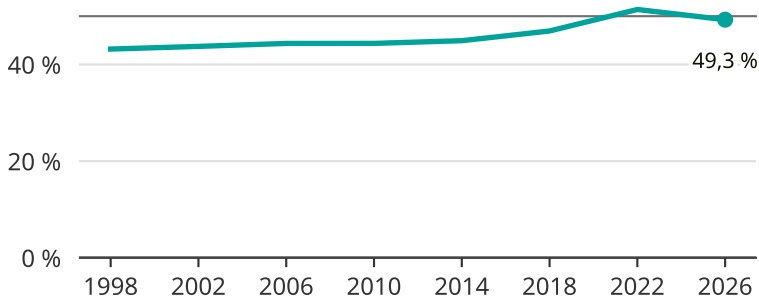

Kvinnor som kandiderar

Andel per val till kommunfullmäktige i Nora

Källa: SCB/Valmyndigheten. För 2026 gäller det anmälda kandidater 2026-05-07.