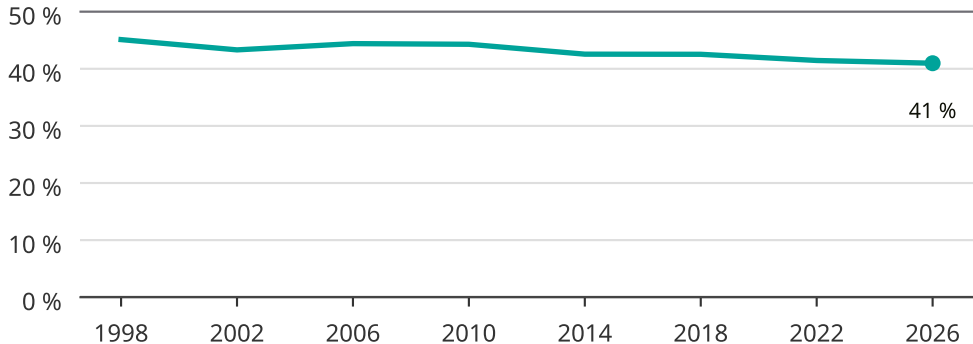

# Kvinnor som kandiderar

Andel per val till kommunfullmäktige i Eskilstuna

Källa: SCB/Valmyndigheten. För 2026 gäller det anmälda kandidater 2026-06-15.